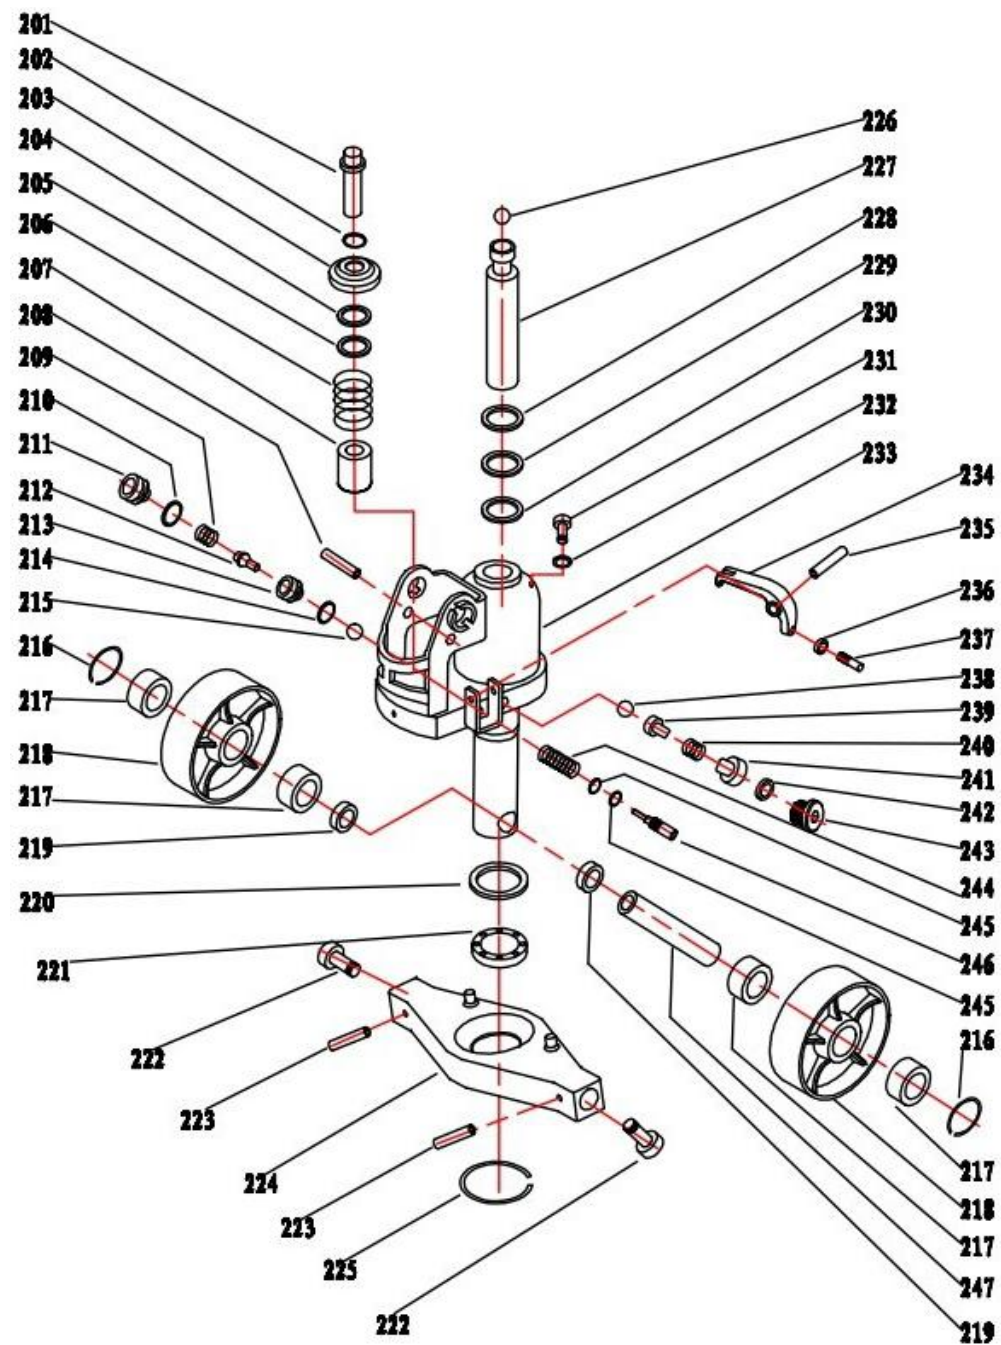

1. Запчасти к рукоятке управления

<i>№ на рис.</i>	<i>Артикул</i>	<i>Наименование</i>
101-105	101-105-ЖС	Тяга с цепью в сборе
106	106-ЖС	Эластичный штифт
107	107-ЖС	Установочная ось
108	108-ЖС	Шплинт
109	109-ЖС	Кольцо стопорное
110	110-ЖС	Ось ролика
111	111-ЖС	Ролик
112	112-ЖС	Крышка ролика
113	113-ЖС	Корпус рукоятки
114	114-ЖС	Эластичный штифт
115	115-ЖС	Возвратная пластина
116	116-ЖС	Возвратная пружина
117	117-ЖС	Эластичный штифт
118	118-ЖС	Эластичный штифт
119	119-ЖС	Ручка управления
120	120-ЖС	Втулка рукоятки
121	121-ЖС	Эластичный штифт

2.Запчасти для гидроузла.

<i>№ на рис.</i>	<i>Артикул</i>	<i>Наименование</i>
201	201-JC	Шток насоса
202	202-JC	Кольцо стопорное
203	203-JC	Крышка пружины
204	204-JC	Пылезащитное кольцо
205	205-JC	Уплотнительное кольцо
206	206-JC	Пружина насоса
207	207-JC	Корпус насоса
208	208-JC	Стопор
209-215	209-215	Клапан в сборе
216	216-JC	Кольцо стопорное
217	217-JC	Подшипник
218		Рулевое колесо Ø160x50
	72N-DB	Рулевое колесо Ø160x50 нейлоновое в сборе с подшипниками
	72P-DB	Рулевое колесо Ø160x50 полиуретановое в сборе с подшипниками
	72R-DB	Рулевое колесо Ø160x50 резиновое в сборе с подшипниками
219	219-JC	Пылезащитная крышка
220	220-JC	Прокладка
221	221-JC	Подшипник упорный
222	222-JC	Шток насоса
223	223-JC	Штифт эластичный

<i>№ на рис.</i>	<i>Артикул</i>	<i>Наименование</i>
224	224-JC	Плита ромбическая
225	225-JC	Стопорное кольцо
226	226-JC	Стальной шарик
227	227-JC	Шток поршня
228	228-JC	Пылезащитное кольцо
229	229-JC	Уплотнительное О-кольцо
230	230-JC	Уплотнительное кольцо
231	231-JC	Пробка масляной емкости
232	232-JC	Уплотнительное кольцо
233	233-JC	Корпус гидроузла
234	234-JC	Рычаг управления
235	235-JC	Эластичный штифт
236	236-JC	Гайка
237	237-JC	Регулировочный винт
238-243	238-243-JC	Клапан в сборе
244-246	244-246-JC	Клапан в сборе
247	247-JC	Ось колеса рулевого
	AN-JC	Гидроузел в сборе
	V-JC	Ремкомплект гидроузла