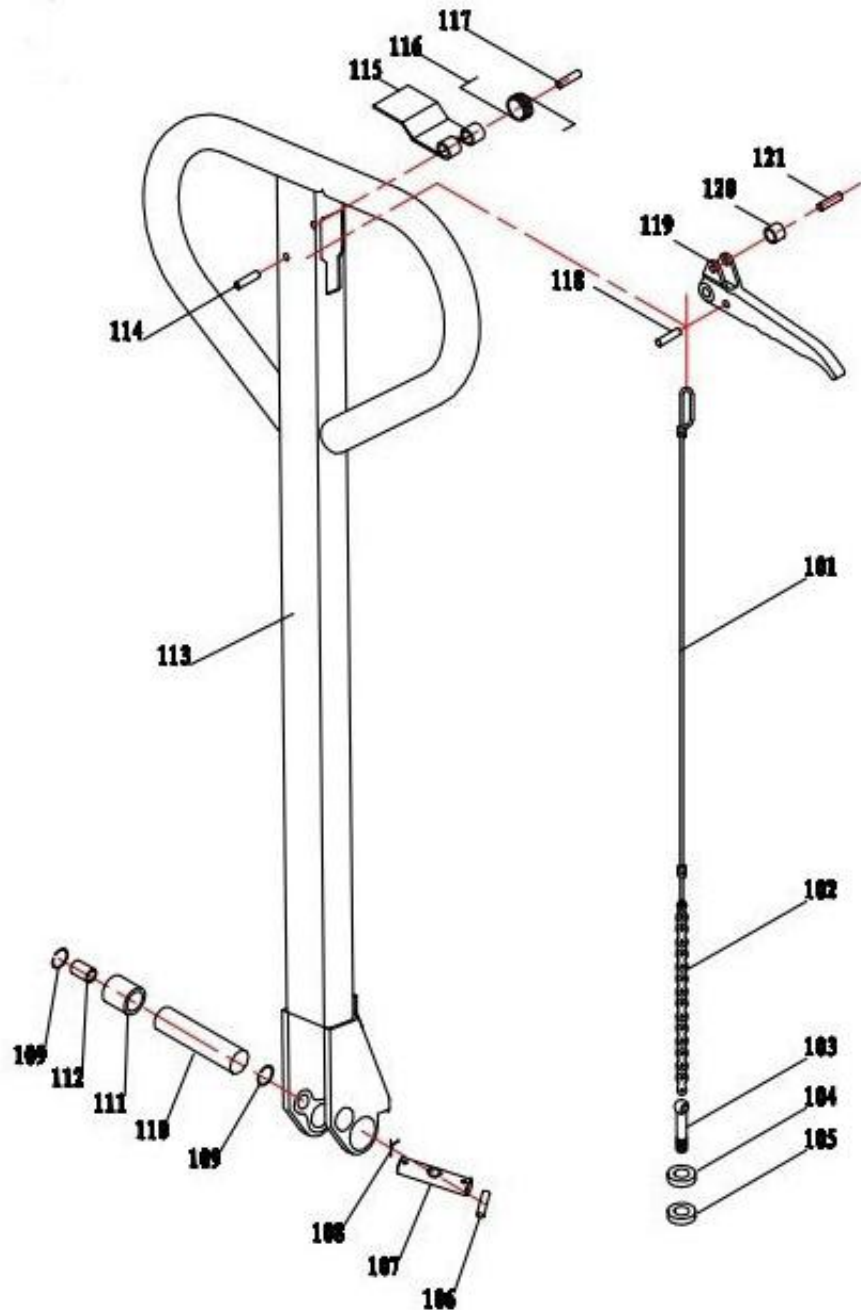

1. Запчасти к рукоятке управления

<i>№ на рис.</i>	<i>Артикул</i>	<i>Наименование</i>
101-105	101-105-ЖС	Тяга с цепью в сборе
106	106-ЖС	Эластичный штифт
107	107-ЖС	Установочная ось
108	108-ЖС	Шплинт
109	109-ЖС	Кольцо стопорное
110	110-ЖС	Ось ролика
111	111-ЖС	Ролик
112	112-ЖС	Крышка ролика
113	113-ЖС	Корпус рукоятки
114	114-ЖС	Эластичный штифт
115	115-ЖС	Возвратная пластина
116	116-ЖС	Возвратная пружина
117	117-ЖС	Эластичный штифт
118	118-ЖС	Эластичный штифт
119	119-ЖС	Ручка управления
120	120-ЖС	Втулка рукоятки
121	121-ЖС	Эластичный штифт

2.Запчасти для гидроузла.

<i>№ на рис.</i>	<i>Артикул</i>	<i>Наименование</i>
201	201-JC	Шток насоса
202	202-JC	Кольцо стопорное
203	203-JC	Крышка пружины
204	204-JC	Пылезащитное кольцо
205	205-JC	Уплотнительное кольцо
206	206-JC	Пружина насоса
207	207-JC	Корпус насоса
208	208-JC	Стопор
209-215	209-215	Клапан в сборе
216	216-JC	Кольцо стопорное
217	217-JC	Подшипник
218		Рулевое колесо Ø160x50
	72N-DB	Рулевое колесо Ø160x50 нейлоновое в сборе с подшипниками
	72P-DB	Рулевое колесо Ø160x50 полиуретановое в сборе с подшипниками
	72R-DB	Рулевое колесо Ø160x50 резиновое в сборе с подшипниками
219	219-JC	Пылезащитная крышка
220	220-JC	Прокладка
221	221-JC	Подшипник упорный
222	222-JC	Шток насоса
223	223-JC	Штифт эластичный

<i>№ на рис.</i>	<i>Артикул</i>	<i>Наименование</i>
224	224-JC	Плита ромбическая
225	225-JC	Стопорное кольцо
226	226-JC	Стальной шарик
227	227-JC	Шток поршня
228	228-JC	Пылезащитное кольцо
229	229-JC	Уплотнительное О-кольцо
230	230-JC	Уплотнительное кольцо
231	231-JC	Пробка масляной емкости
232	232-JC	Уплотнительное кольцо
233	233-JC	Корпус гидроузла
234	234-JC	Рычаг управления
235	235-JC	Эластичный штифт
236	236-JC	Гайка
237	237-JC	Регулировочный винт
238-243	238-243-JC	Клапан в сборе
244-246	244-246-JC	Клапан в сборе
247	247-JC	Ось колеса рулевого
	AN-JC	Гидроузел в сборе
	V-JC	Ремкомплект гидроузла